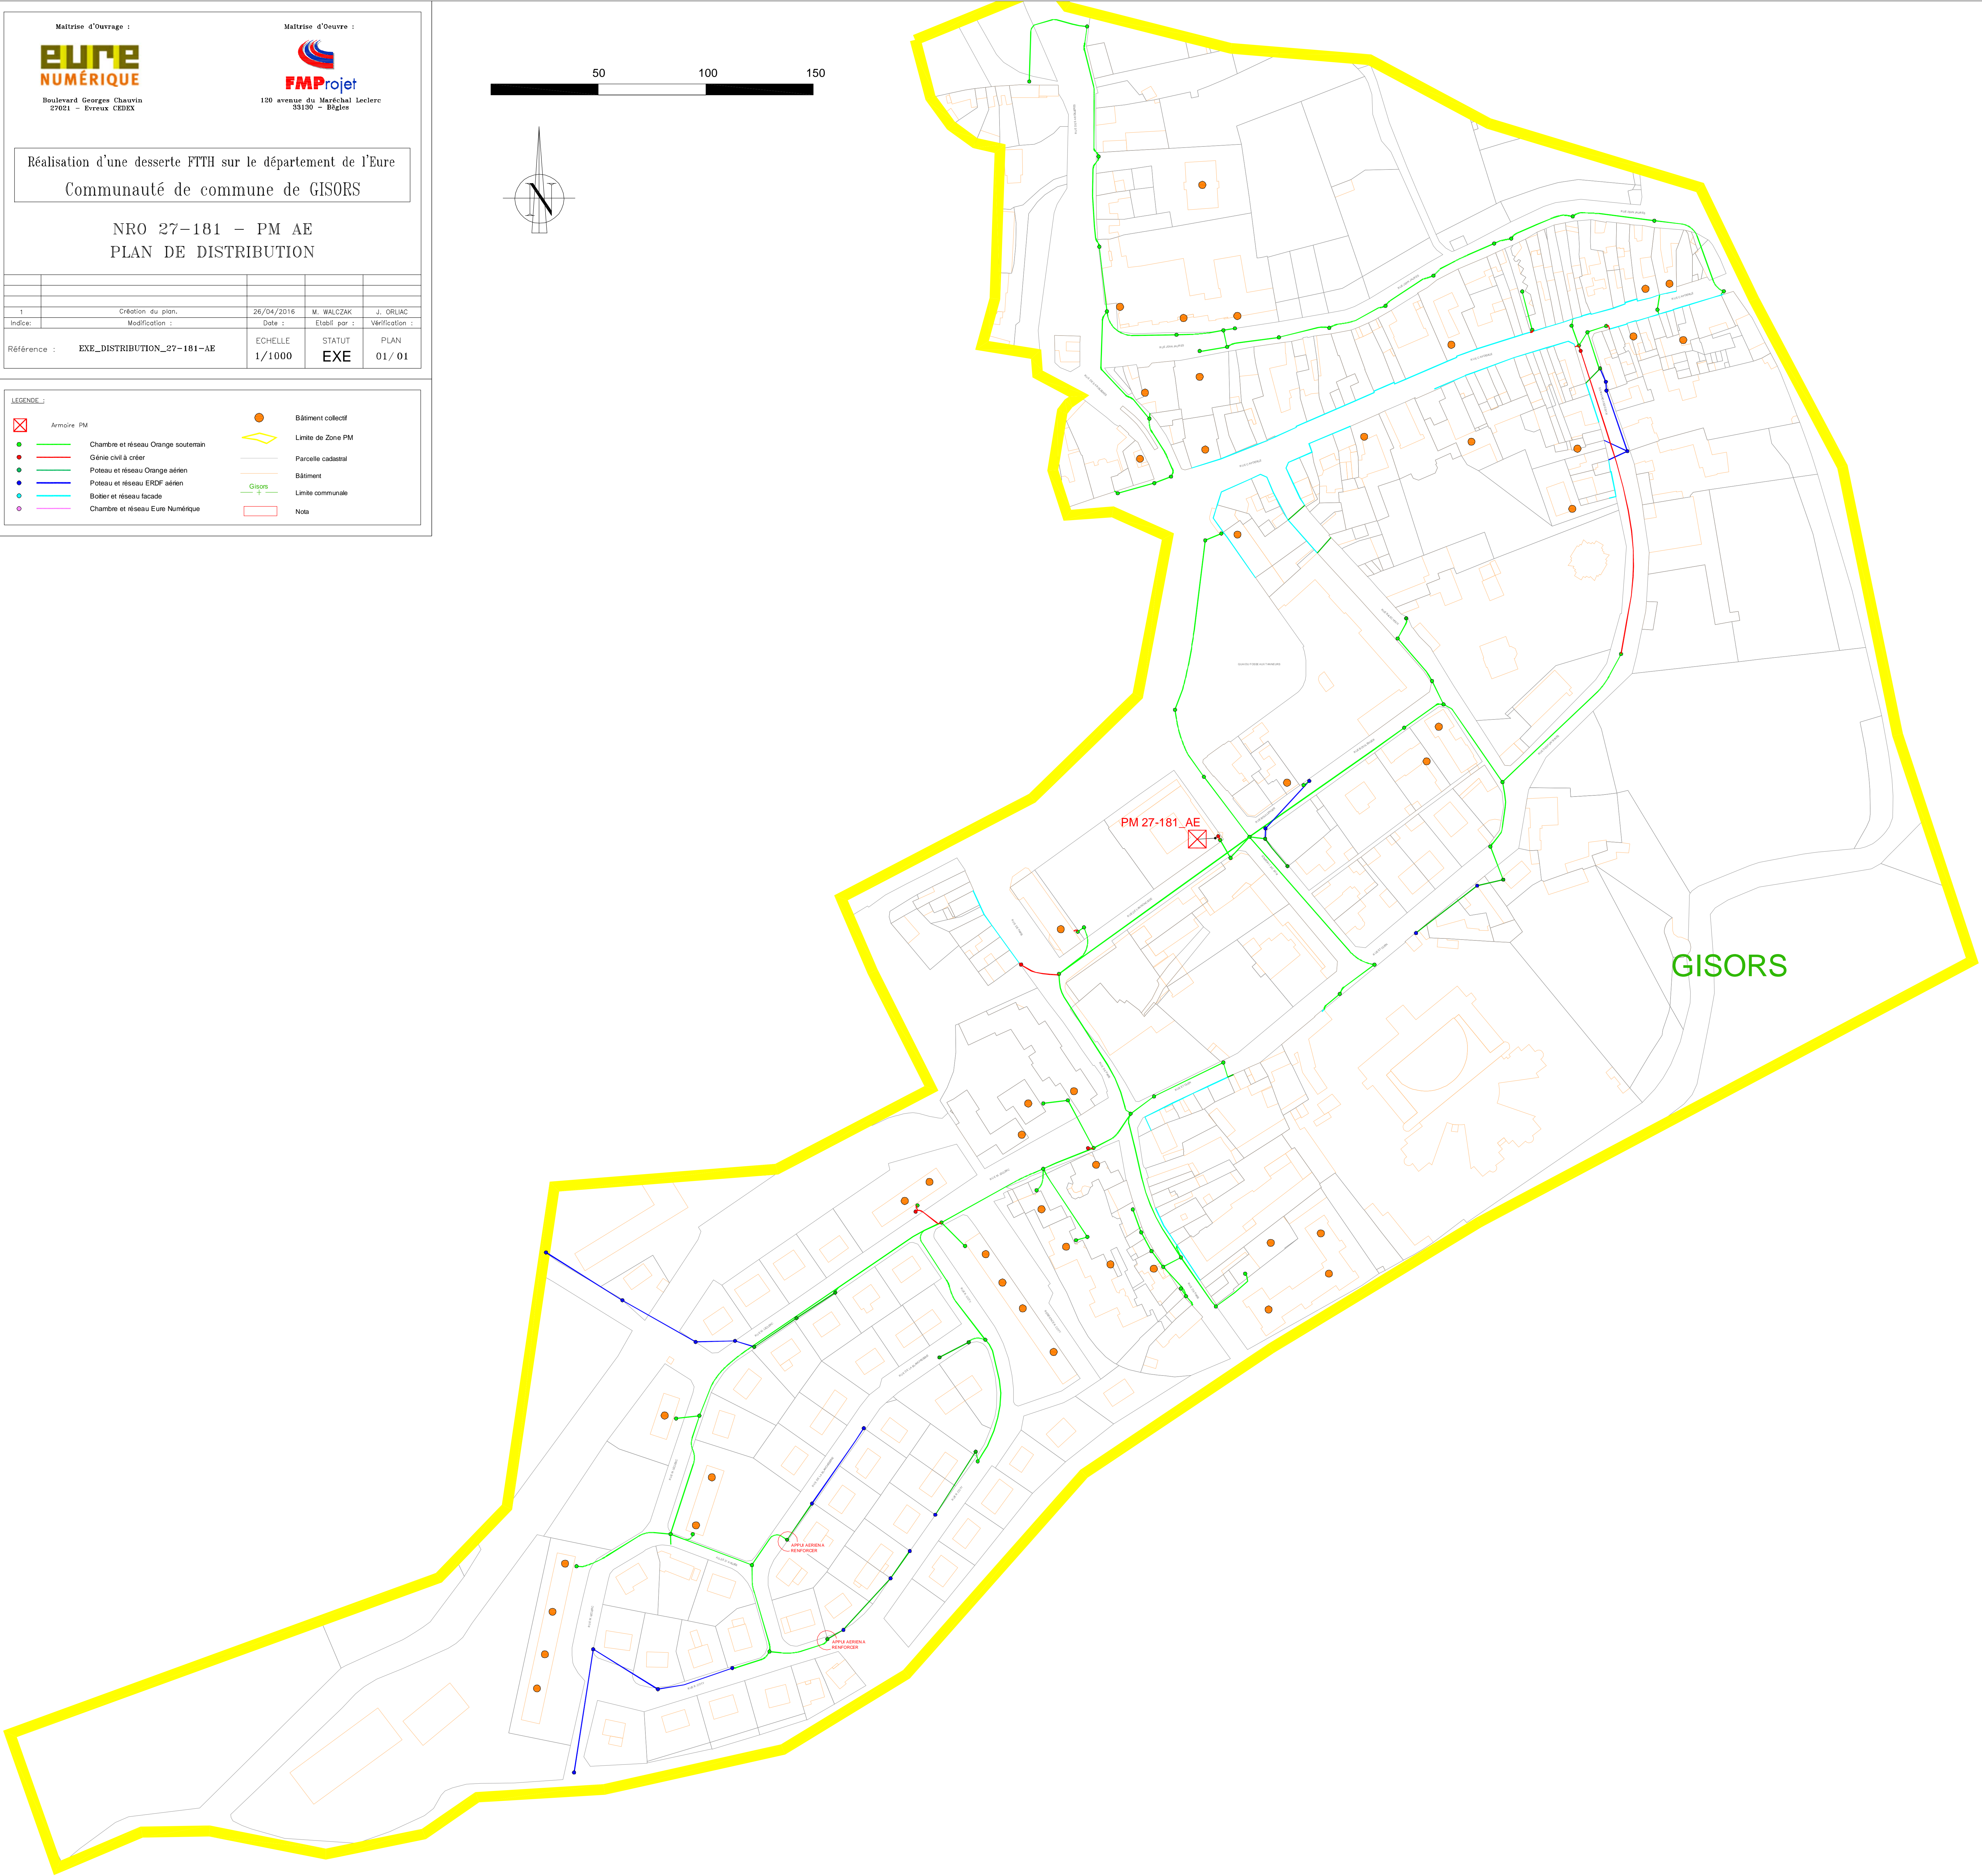

Réalisation d'une desserte FTTH sur le département de l'Eure
 Communauté de commune de GISORS

NRO 27-181 - PM AE
 PLAN DE DISTRIBUTION

50 100 150

1	Création du plan.	26/04/2016	M. WALCZAK	J. ORLIAC
Indice:	Modification :	Date :	Etabli par :	Vérification :
Référence :	EXE_DISTRIBUTION_27-181-AE	ECHELLE 1/1000	STATUT EXE	PLAN 01/01

LEGENDE :

	Armoire PM		Bâtiment collectif
	Chambre et réseau Orange souterrain		Limite de Zone PM
	Génie civil à créer		Parcelle cadastrale
	Poteau et réseau Orange aérien		Bâtiment
	Poteau et réseau ERDF aérien		GISORS
	Boîtier et réseau façade		Limite communale
	Chambre et réseau Eure Numérique		Nota