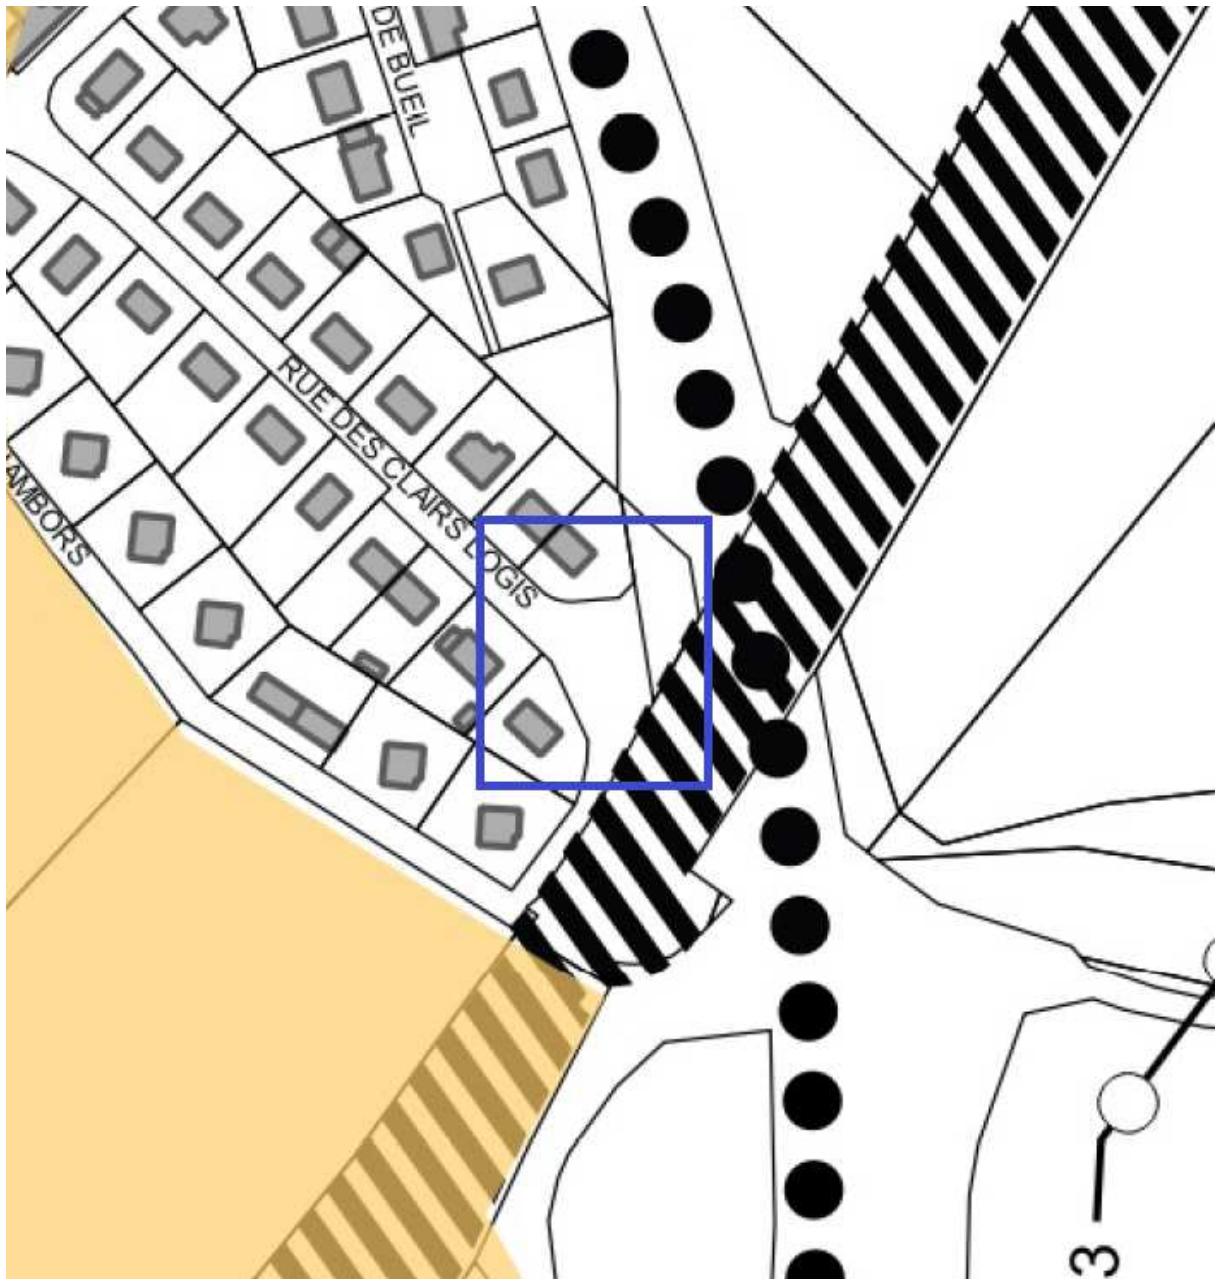

Plan local d'urbanisme – Servitudes d'utilité publique

●●● EL11 - Servitude relative aux interdictions d'accès grevant les propriétés

//// T1 - Servitude relative aux voies ferrées et à la protection du domaine

Plan local d'urbanisme – Plan de zonage

- Ub : Zone urbaine dédiée aux secteurs résidentiels pavillonnaires et intermédiaires**
- N : Zone Naturelle**