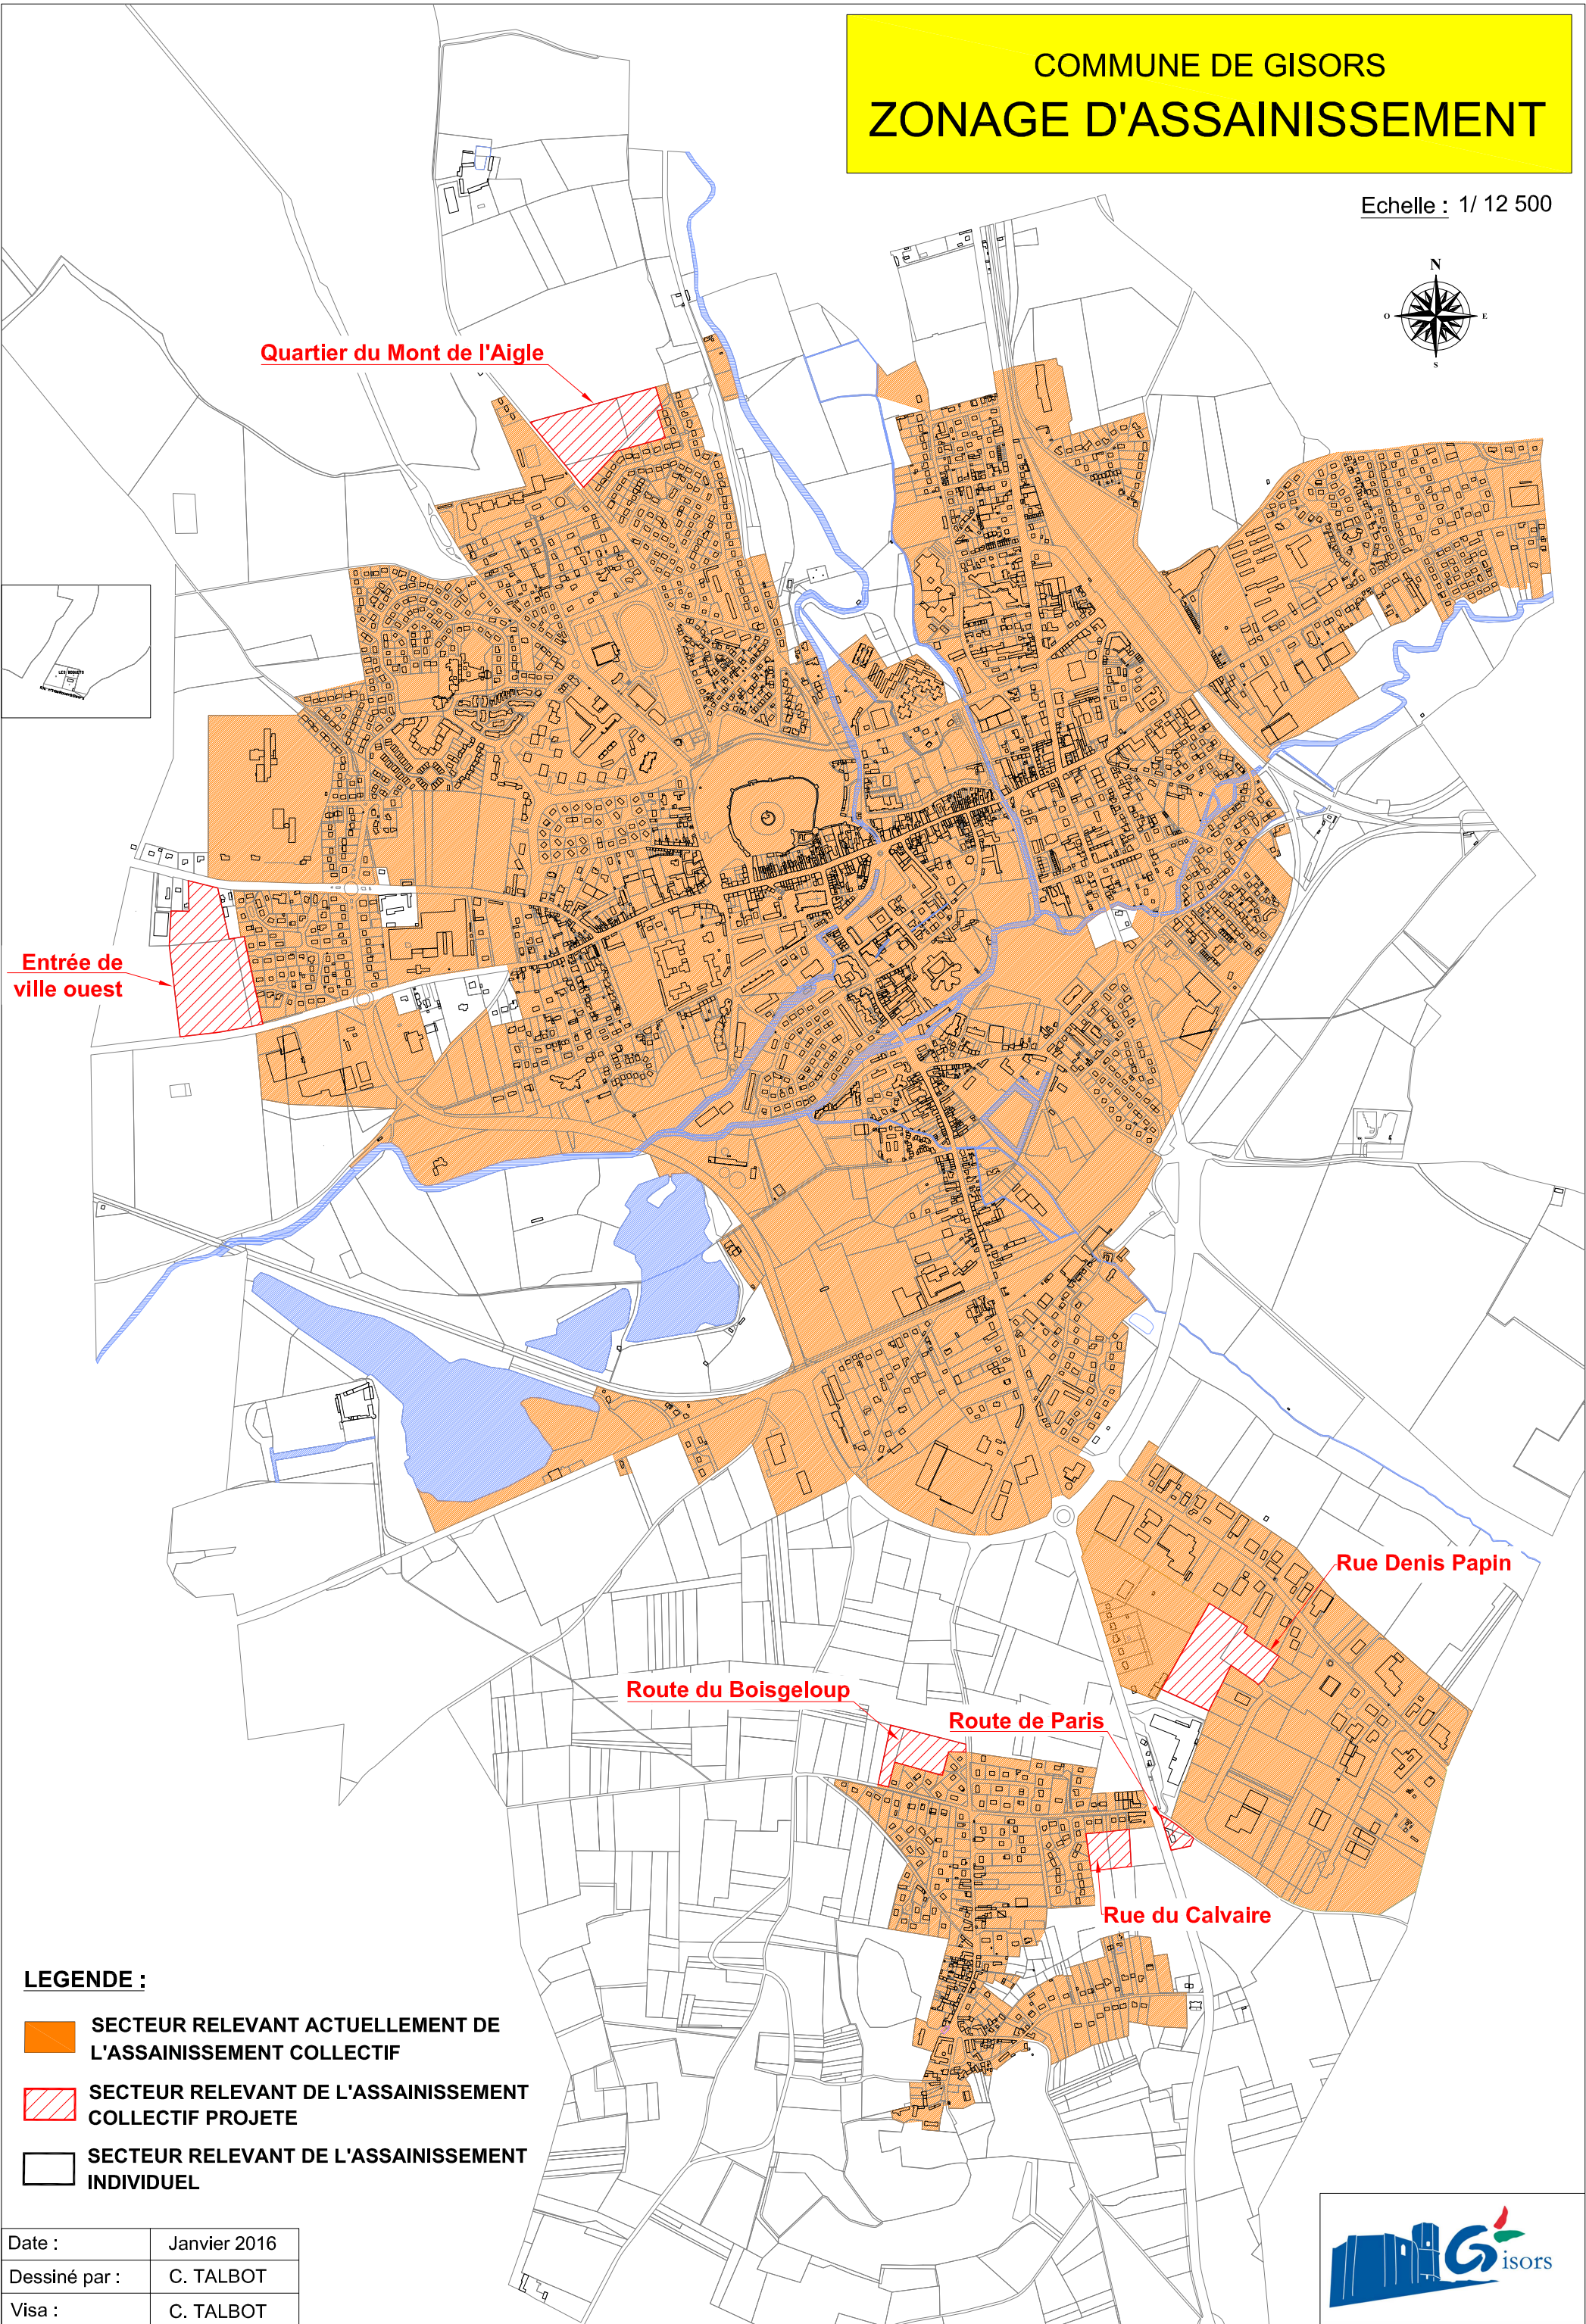

COMMUNE DE GISORS ZONAGE D'ASSAINISSEMENT

Echelle : 1/ 12 500

LEGENDE :

-  SECTEUR RELEVANT ACTUELLEMENT DE L'ASSAINISSEMENT COLLECTIF
-  SECTEUR RELEVANT DE L'ASSAINISSEMENT COLLECTIF PROJETE
-  SECTEUR RELEVANT DE L'ASSAINISSEMENT INDIVIDUEL

Date :	Janvier 2016
Dessiné par :	C. TALBOT
Visa :	C. TALBOT